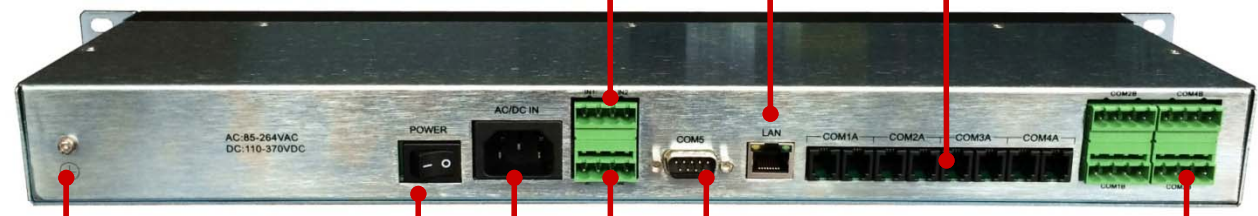

测试口（ J1），接电池正负极

UART通信口（COM1，COM2），模块间级连用

绿黄双色LED灯，绿灯为电源灯，黄灯为通信灯

TC模块接口说明

测试口（ J1），接电流互感器与环境温度传感器

电源输入口(VIN),DC8-13V

UART通信口（COM1，COM2），模块间级连用

绿黄双色LED灯，绿灯为电源灯，黄灯为通信灯

转换器接口说明

RS485口,接收器或上位机

UART通信口 (COM1, COM2), 模块间级连用

LED灯, 绿灯为电源灯, 黄灯为通信灯

仅用于不带收敛器直接接入到第三方系统中

收敛模块接口说明

LCD显示

按键

指示灯

与TA、TC、TV模
块通信口

外部输入口 网络口

接地点

电源输入
电源开关

干接点

RS485上传口

12V输出口

主要配件

图片	名称	说明
	H3G-TV测试线	连接电池与H3G-TV模块,包括电压线、温度线及温度探头
	电流互感器	标配500A, 测量电池充放电电流
	TC测试线	带一个环境温度与一根电流互感器线
	H3G-TA通信线	H3G-TV模块间通信级连用

线缆阻燃性

所有线缆,包括采集线、通信线及其他连接线都为阻燃线,并符合美国UL VW-1或GBT 18380.1标准规定的阻燃要求。

UL VW-1 试验方法