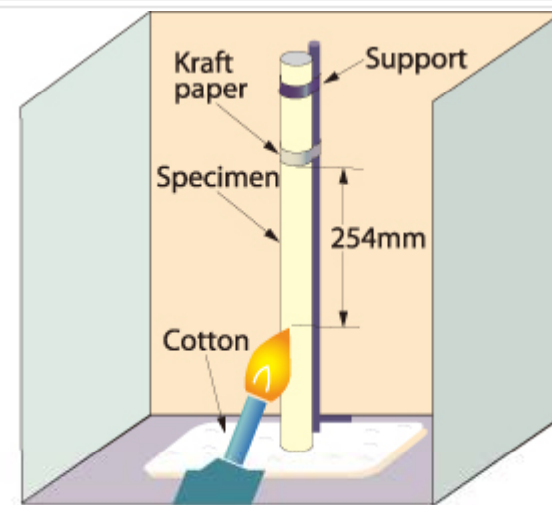

主要配件

图片	名称	说明
	H3G-TV测试线	连接电池与H3G-TV模块,包括电压线、温度线及温度探头
	电流互感器	标配500A, 测量电池充放电电流
	TC测试线	带一个环境温度与一根电流互感器线
	H3G-TA通信线	H3G-TV模块间通信级连用

线缆阻燃性

所有线缆,包括采集线、通信线及其他连接线都为阻燃线,并符合美国UL VW-1或GBT 18380.1标准规定的阻燃要求。

UL VW-1 试验方法

试样保持垂直,用试验用的喷灯,火焰高度125mm热功率500W,燃烧15秒钟然后停止15秒钟,反复5次。应满足余火焰不可超过60秒钟,试样不可烧损25%以上,垫在底部的外科用棉不可被落下物引燃。

接入第三方监控系统

可通过收敛模块或转换器的RS485口直接接入到第三方监控系统中

项目	带收敛模块	无收敛模块
设备名称	收敛模块	转换器
端口号	COM5, LAN	RS485口
通信方式	RS485, , 网络口	RS485
数据格式	一位开始位, 八位数据位, 一位停止位, 无校验	一位开始位, 八位数据位, 一位停止位, 无校验
默认通信波特率	19200BPS	9600BPS
通信协议	MODBUS /RTU, MODBUS /TCP,SNMP	MODBUS/RTU