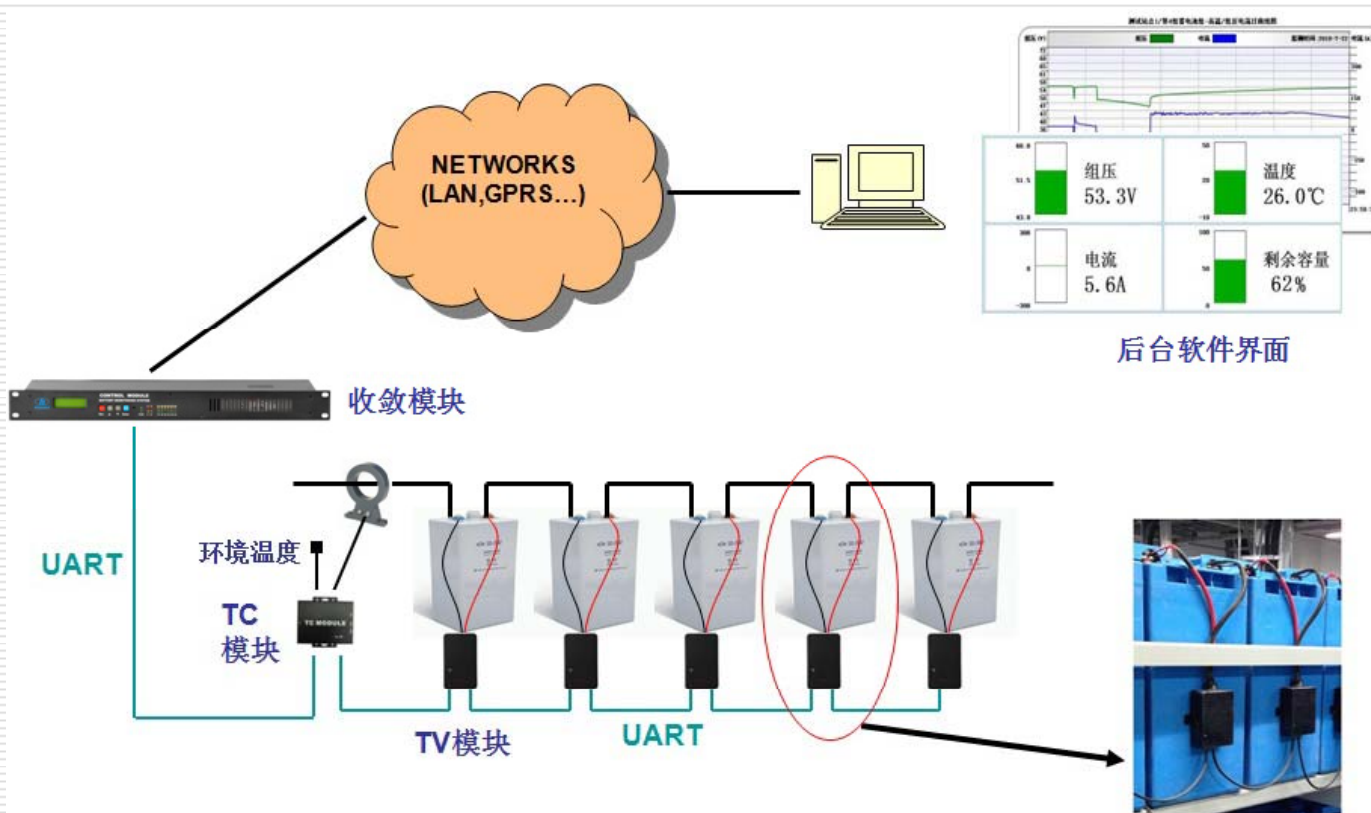

产品组成

外观	名称	说明
	收敛模块	一个模块最多监测四组电池
	H3G-TV模块	一个模块监测一个电池的电压及温度
	TC模块	监测一个充放电电流及一个环境温度， 一组电池配一个

拓扑图

根据需要可不配收敛模块，直接接入现有的监控系统中

主要功能

项目	带收敛模块	无收敛模块
监测内容	电池内部温度、单体电压、组压、环境温度、充放电电流	电池内部温度、单体电压、环境温度、充放电电流
充放电过程记录	√	X
超限告警	√	X
干接点	√	X
LCD显示	√	X
上传口	RS485, 网络口	RS485
通信协议	MODBUS /RTU , MODBUS/TCP, SNMP	MODBUS /RTU

主要特点

编号	特点
1	华塑科技单模块产品，一个模块监测一个电池，安装极其简单，无需专门培训就能安装。
2	高抗干扰设计，能阻挡大功率高频UPS的纹波干扰。
3	电池热失控监测，提早预警电池着火。
4	监测电压与电池内部温度，符合机房标准ANSI/TIA-942及GB50174-2008要求。
5	可灵活配置，支持MODBUS及SNMP协议，极易接入第三方监测系统，低成本实现解决方案。

H3G-TV模块接口说明

测试口（ J1），接电池正负极

UART通信口（COM1，COM2），模块间级连用

绿黄双色LED灯，绿灯为电源灯，黄灯为通信灯

TC模块接口说明

测试口（ J1），接电流互感器与环境温度传感器

电源输入口(VIN),DC8-13V

UART通信口（COM1，COM2），模块间级连用

绿黄双色LED灯，绿灯为电源灯，黄灯为通信灯

主要配件

图片	名称	说明
	H3G-TV测试线	连接电池与H3G-TV模块,包括电压线、温度线及温度探头
	电流互感器	标配500A, 测量电池充放电电流
	TC测试线	带一个环境温度与一根电流互感器线
	H3G-TA通信线	H3G-TV模块间通信级连用

线缆阻燃性

所有线缆,包括采集线、通信线及其他连接线都为阻燃线,并符合美国UL VW-1或GBT 18380.1标准规定的阻燃要求。

UL VW-1 试验方法