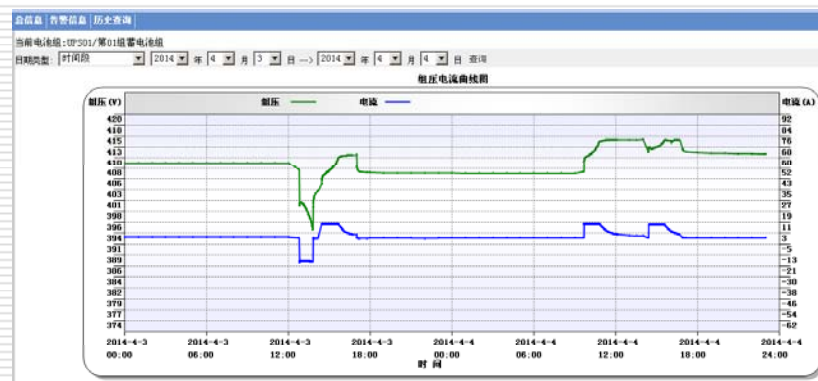

试样保持垂直,用试验用的喷灯,火焰高度125mm热功率500W,燃烧15秒钟然后停止15秒钟,反复5次。应满足余火焰不可超过60秒钟,试样不可烧损25%以上,垫在底部的外科用棉不可被落下物引燃。

接入第三方监控系统

可通过收敛模块或转换器的RS485口直接接入到第三方监控系统中

项目	带收敛模块	无收敛模块
设备名称	收敛模块	转换器
端口号	COM5, LAN	RS485口
通信方式	RS485, , 网络口	RS485
数据格式	一位开始位, 八位数据位, 一位停止位, 无校验	一位开始位, 八位数据位, 一位停止位, 无校验
默认通信波特率	19200BPS	9600BPS
通信协议	MODBUS /RTU, MODBUS /TCP,SNMP	MODBUS/RTU

BattOnline软件

HUASU
your best battery advisor

BattOnline软件是基于SQL-SERVER数据库带WEB颁布的蓄电池管理分析软件，H3G-TV可方便的接入到该软件中对电池进行精准的分析管理。

安装方式

直接粘到电池外表面
(标准安装方式)

收敛器可安装到19英寸机柜中,TC模块与转换器可安装在电池架上

订货方法

应用场合	要求	型号
带收敛模块	监测1组40节12V电池	H3G-TV-12V40S1CT
	监测2组12节2V电池	H3G-TV-02V12S2CT
无收敛模块	监测1组40节12V电池	H3G-TV12V40S1T
	监测2组12节2V电池 不监测电流与环境温度	H3G-TV-02V12S2