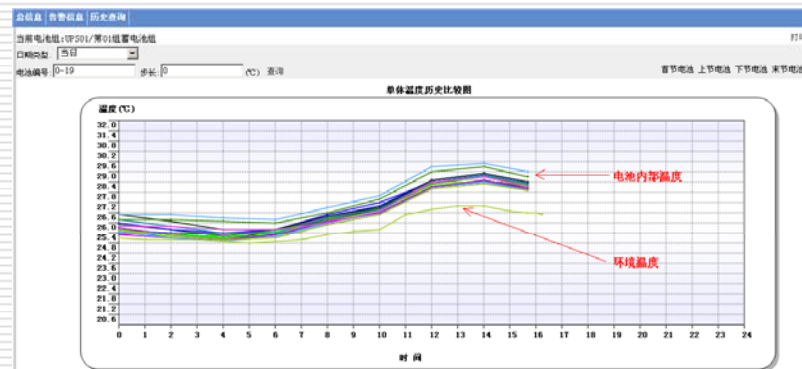

BattOnline软件是基于SQL-SERVER数据库带WEB颁布的蓄电池管理分析软件，H3G-TV可方便的接入到该软件中对电池进行精准的分析管理。